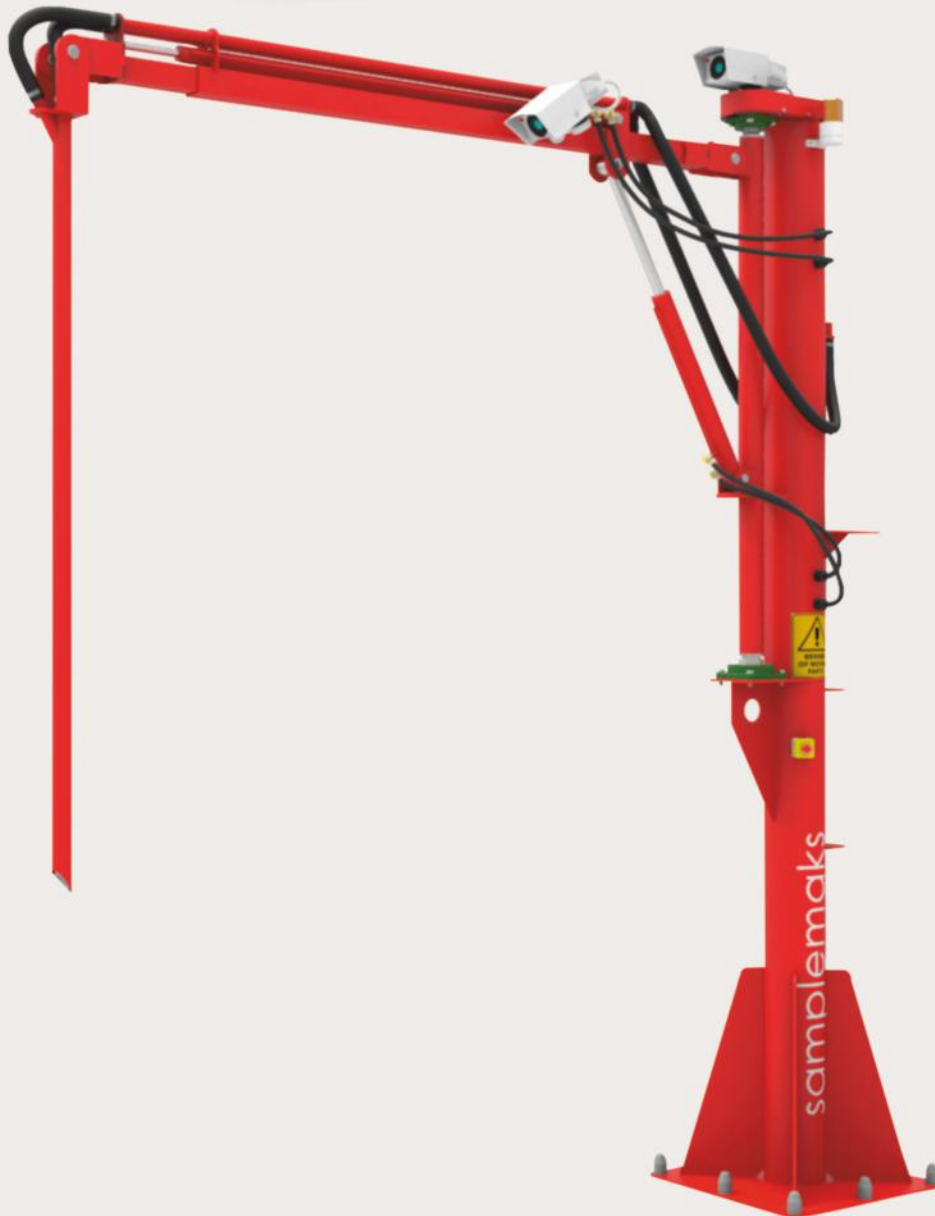

MAKSWELL
innovation

Samplemaks

АВТОМАТИЧЕСКИЙ ПРОБООТБОРНИК ЗЕРНА

ISO
9001:2008
REGISTERED

CE

TSE

Made in
Türkiye

FRM.066-06.06.2016-REV.01

Автоматический Зонд для Получения Образцов

Для зерна, поступающего на фабрику в виде сырья, необходимо определить, обладает ли оно характеристиками, указанными в договоре закупки и его качество. Качество зерна в транспортном средстве может быть различным в каждой точке, поэтому важно оперативно получить стандартные образцы. Samplemaks осуществляет автоматическое получение образцов таких видов продукции, как пшеница, рожь, ячмень и рис посредством вакуума в течение очень короткого времени (10-30 секунд). Механизированная стрела, управляемая джойстиком или пультом управления, проникает на самое дно насыпи из зерна для получения образца. Samplemaks обеспечивает автоматическую транспортировку образцов в лабораторию посредством шланговой системы.

Ниже приведен пример взятия образцов зерна с помощью зонда из 30 тонного транспортного средства, рекомендованный ISO (2009 ISO 24333). Окружности представляют места для получения образцов.

Samplemaks

- Гидравлическая система
- Угол сканирования 180° в левом и правом направлениях
- Джойстик и система дистанционного управления для блока управления
- Способность двигаться взад-вперед, вниз-вверх, влево-вправо
- Система транспортировки образцов с вакуумным двигателем и шлангом
- Датчик давления, распознающий основание емкости в целях безопасности
- 2 камеры, показывающие места получения образцов и система мониторинга

Технические характеристики

Напряжение: 220В, 50 Гц
Мощность: 1100 Вт
Вес: 550 кг
Размер нетто (мм): 3013x750x3830
Размер пакета (мм): 4200x1000x1000

MAKSWELL
innovation

İvedik O.S.B 1354 cad 1435
sokak No:3 Ankara Türkiye