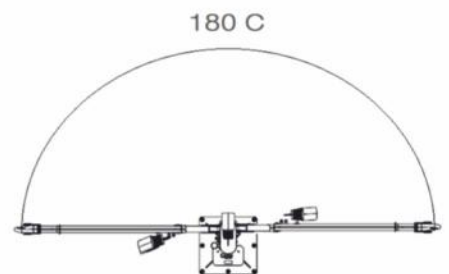

Технические характеристики

Напряжение: 220В, 50 Гц
Мощность: 1100 Вт
Вес: 550 кг
Размер нетто (мм): 3013x750x3830
Размер пакета (мм): 4200x1000x1000

MAKSWELL
innovation

İvedik O.S.B 1354 cad 1435
sokak No:3 Ankara Türkiye