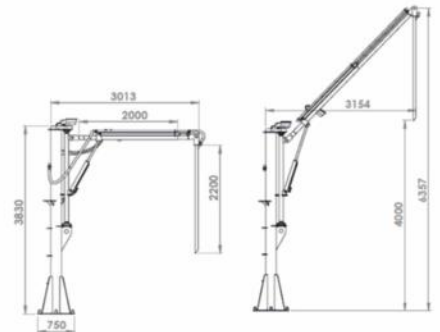

Технические характеристики

Напряжение: 220В, 50 Гц
Мощность: 1100 Вт
Вес: 550 кг
Размер нетто (мм): 3013x750x3830
Размер пакета (мм): 4200x1000x1000

MAKSWELL
innovation

İvedik O.S.B 1354 cad 1435
sokak No:3 Ankara Türkiye