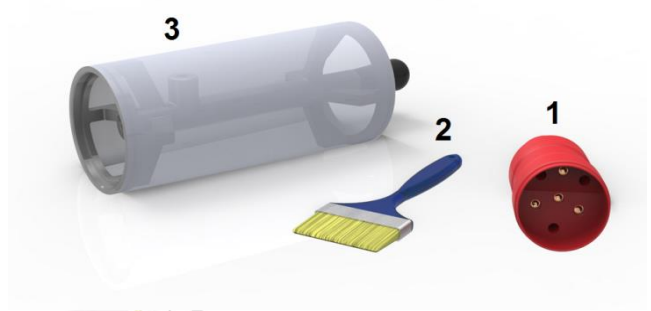

Rolermaks cihaz ile birlikte sađlanan malzemeler

Cihazın alıřması ve analiz iin gerekli olan aksesuar paketidir. Cihaz satıřı ile birlikte 1 set ücretsiz olarak tedarik edilir. Satıř sonrasında müşteri talebi dođrultusunda tüm malzemeler firmamızdan temin edilebilir.

Standard Aksesuar listesi

1	1x	RL-1003	3 faz Diři Priz
2	1x	RL-1002	Temizleme Fırçası
3	1x	RL-1001	Elek seti
4	1x		Kullanım Kılavuzu